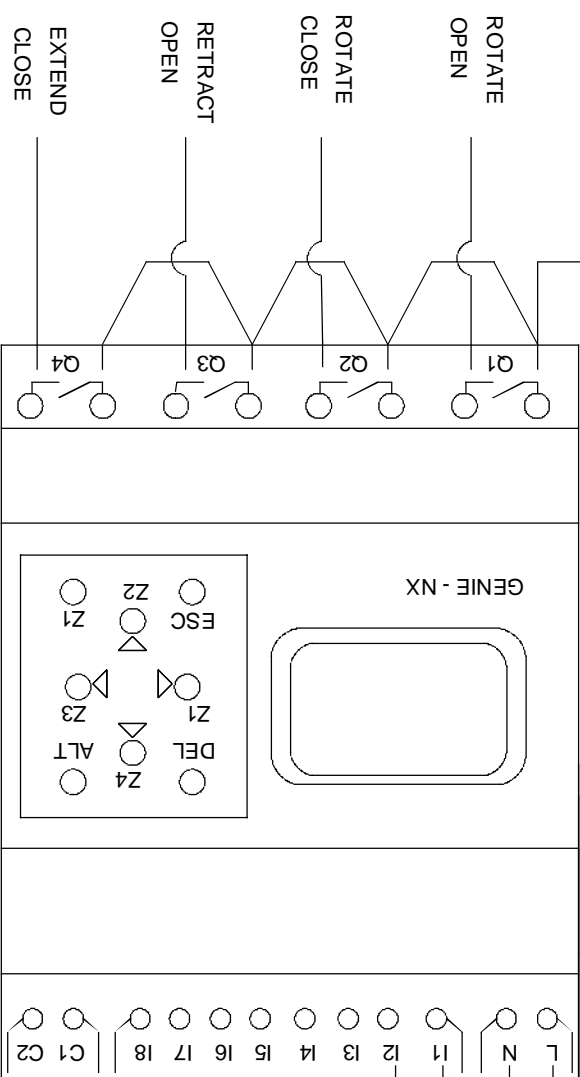

E100

J LOCAL CONTROL
LOUVRE

N
E
P

OPEN OFF CLOSE